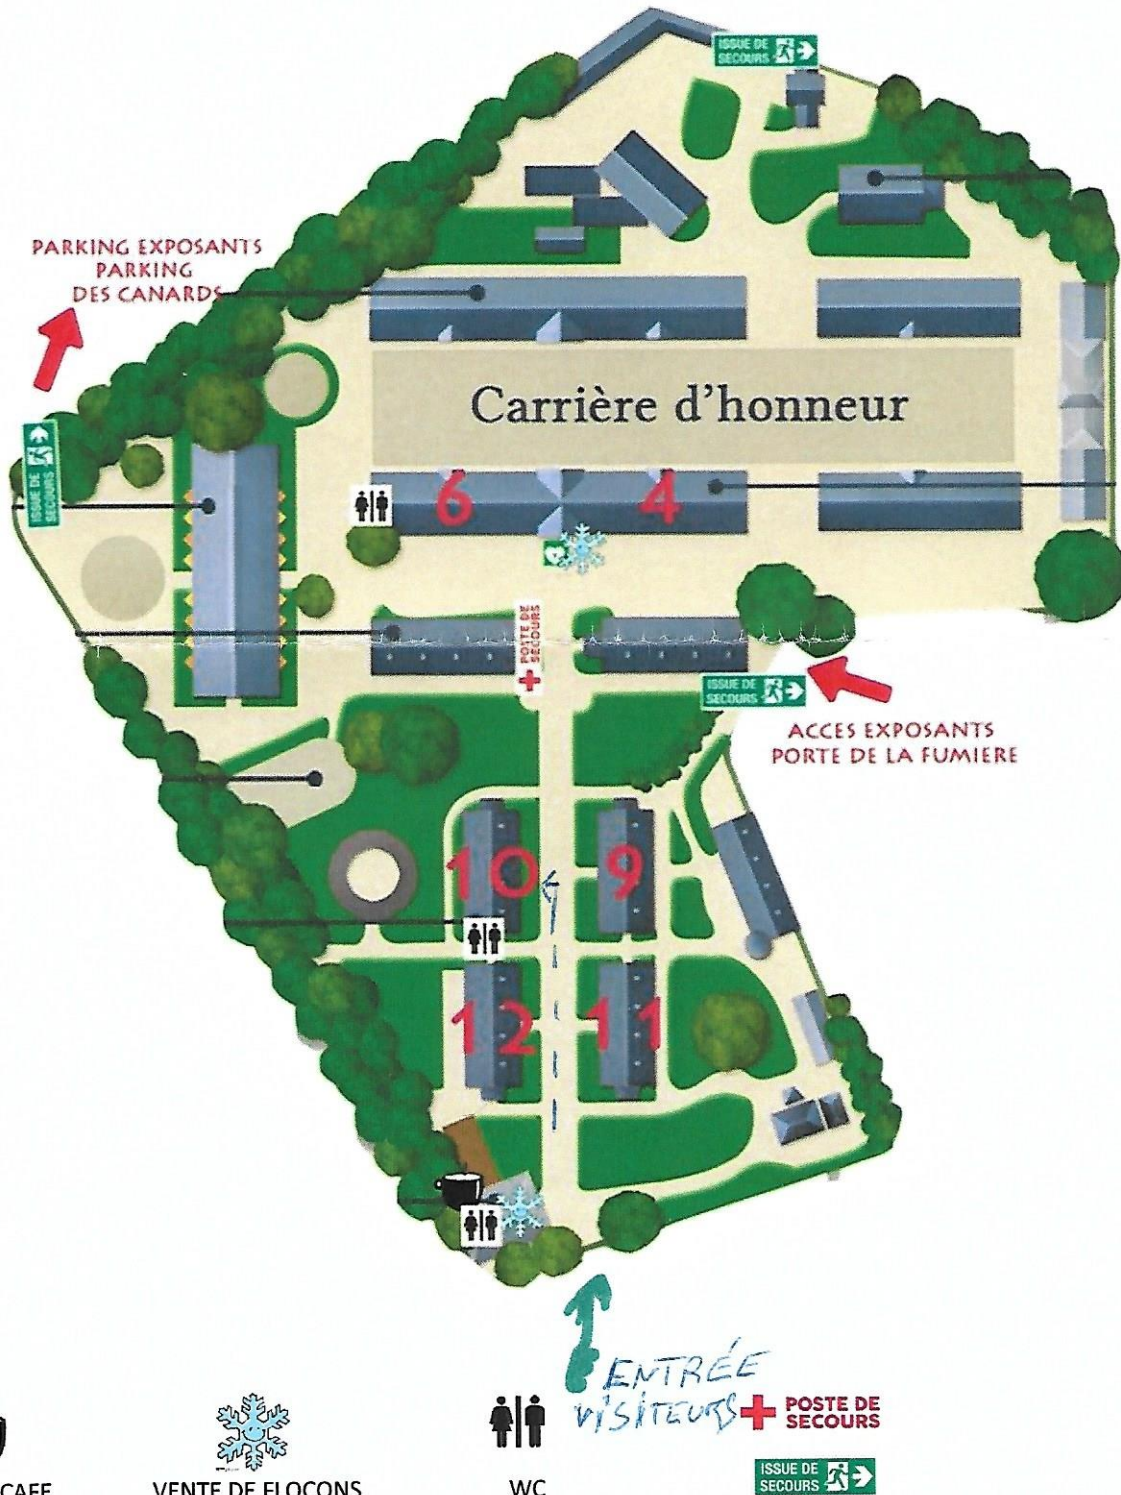

# PLAN ECURIE DU PERE NOEL

14 15 16 DECEMBRE 2018

ACCUEIL CAFE

VENTE DE FLOCONS

WC

ENTREE VISITEURS + POSTE DE SECOURS

ISSUE DE SECOURS

# ECURIES DU PERE NOEL 2018 - ECURIE N°10

UNISSEF

ALG' EMERAUDE	KERMARIZ
MILLANCOURT	LES CONFISERIES DU GRAND LARGE
LA SAYONNERIE DU BORD DE RANCE	SALEMBIER
SISSI 100 FILS	LE MERCIER
NIAOULI	LES POISSONS DE MARION
ADAM LOIC	ATELIER THOMAS PINCARD
HOPITAL DE LAMBALLE	LES RHUMS DERANGES
LICORNE CREATION	LE COMPTOIR FLEURETTES
ELILL	LE COMPTOIR DES ARTS
SAADA MARC	BOYER ET ARFOUILLARD
BRARD YANN	

PHOTO AVEC LE PERE NOEL  
CAP PHOTO

Entrée écurie